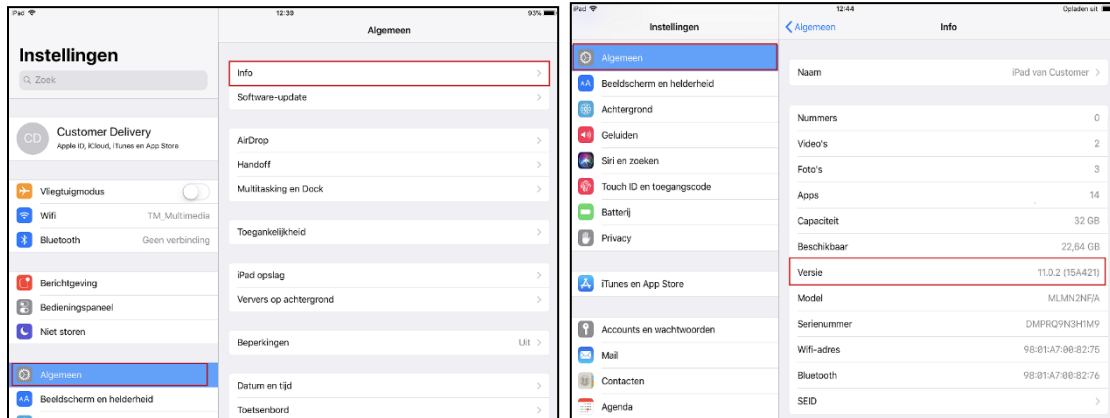

Cookies en websitegegevens toe staan:

Deze instelling zorgt ervoor dat u niet de vraag krijgt om in te loggen met een ThiemeMeulenhoff account, als u via een ELO inlogt.

Macbook:

Klik bovenin op **"Safari"** (de browser Safari dient eerst opgestart te zijn)

Klik op **"Voorkeuren"**

Klik op **"Privacy"**

klik op bij Cookies en websitegegevens op **"Sta altijd toe"**

Welke versie is er geïnstalleerd op de ipad?

- Ga naar **“Instellingen”**
- Klik op **“Algemeen”**
- Klik op **“Info”**

Bij **“Versie”** is zichtbaar welke versie er is geïnstalleerd.

Instellingen voor versie 11 & 12 (iOS 11&12) i.v.m. SingleSignOn

Ga naar **“Instellingen”**

Klik op **“Safari”**

Bij **“Privacy en beveiliging”** dienen onderstaande uit te staan