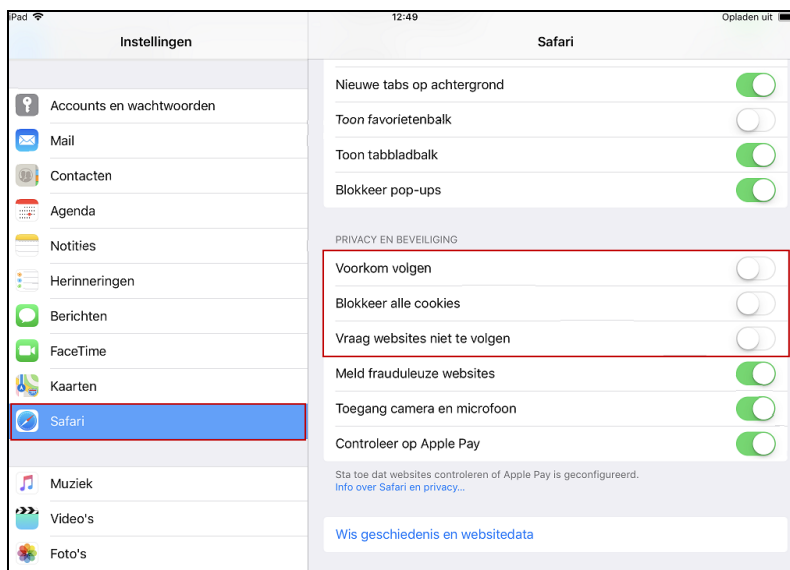

Klik op **"Voorkeuren"**

Klik op **"Privacy"**

klik op bij Cookies en websitegegevens op **"Sta altijd toe"**

Welke versie is er geïnstalleerd op de ipad?

- Ga naar **“Instellingen”**
- Klik op **“Algemeen”**
- Klik op **“Info”**

Bij **“Versie”** is zichtbaar welke versie er is geïnstalleerd.

Instellingen voor versie 11 & 12 (iOS 11&12) i.v.m. SingleSignOn

Ga naar **“Instellingen”**

Klik op **“Safari”**

Bij **“Privacy en beveiliging”** dienen onderstaande uit te staan

- Voorkom volgen
- Blokkeer alle cookies
- Vraag websites niet te volgen

Instellingen voor versie 10 (iOS 10) i.v.m. registratie onderdrukking

Klik op "Instellingen"

Klik op "Safari"

Klik op "Blokkeer cookies"