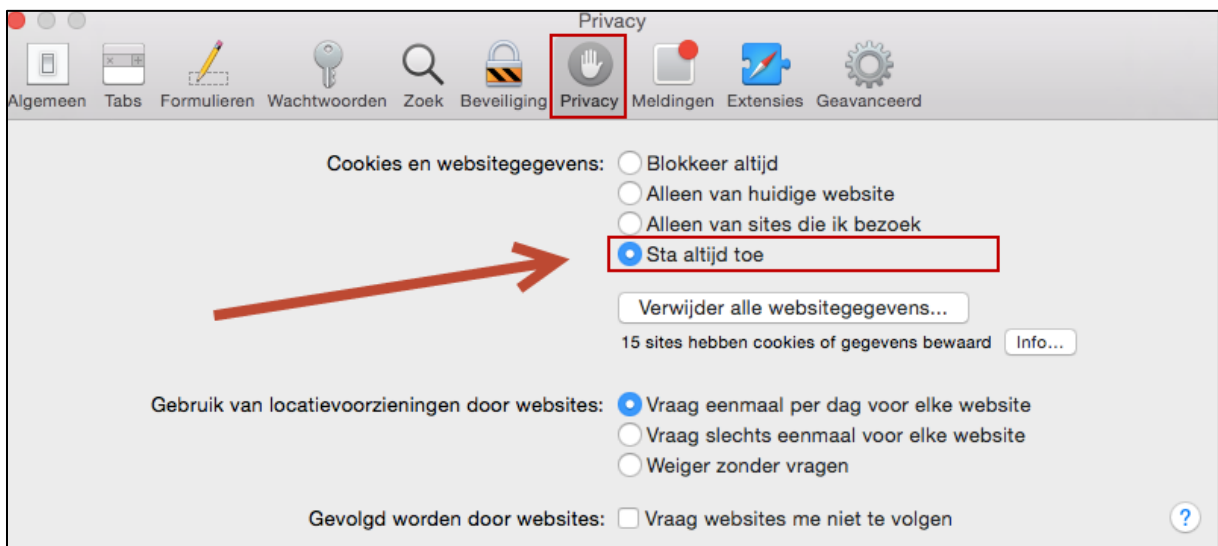

Cookies en websitegegevens toe staan:

Deze instelling zorgt ervoor dat u niet de vraag krijgt om in te loggen met een ThiemeMeulenhoff account, als u via een ELO inlogt.

Macbook:

Klik bovenin op **"Safari"** (de browser Safari dient eerst opgestart te zijn)

Klik op **"Voorkeuren"**

Klik op **"Privacy"**

klik op bij Cookies en websitegegevens op **"Sta altijd toe"**