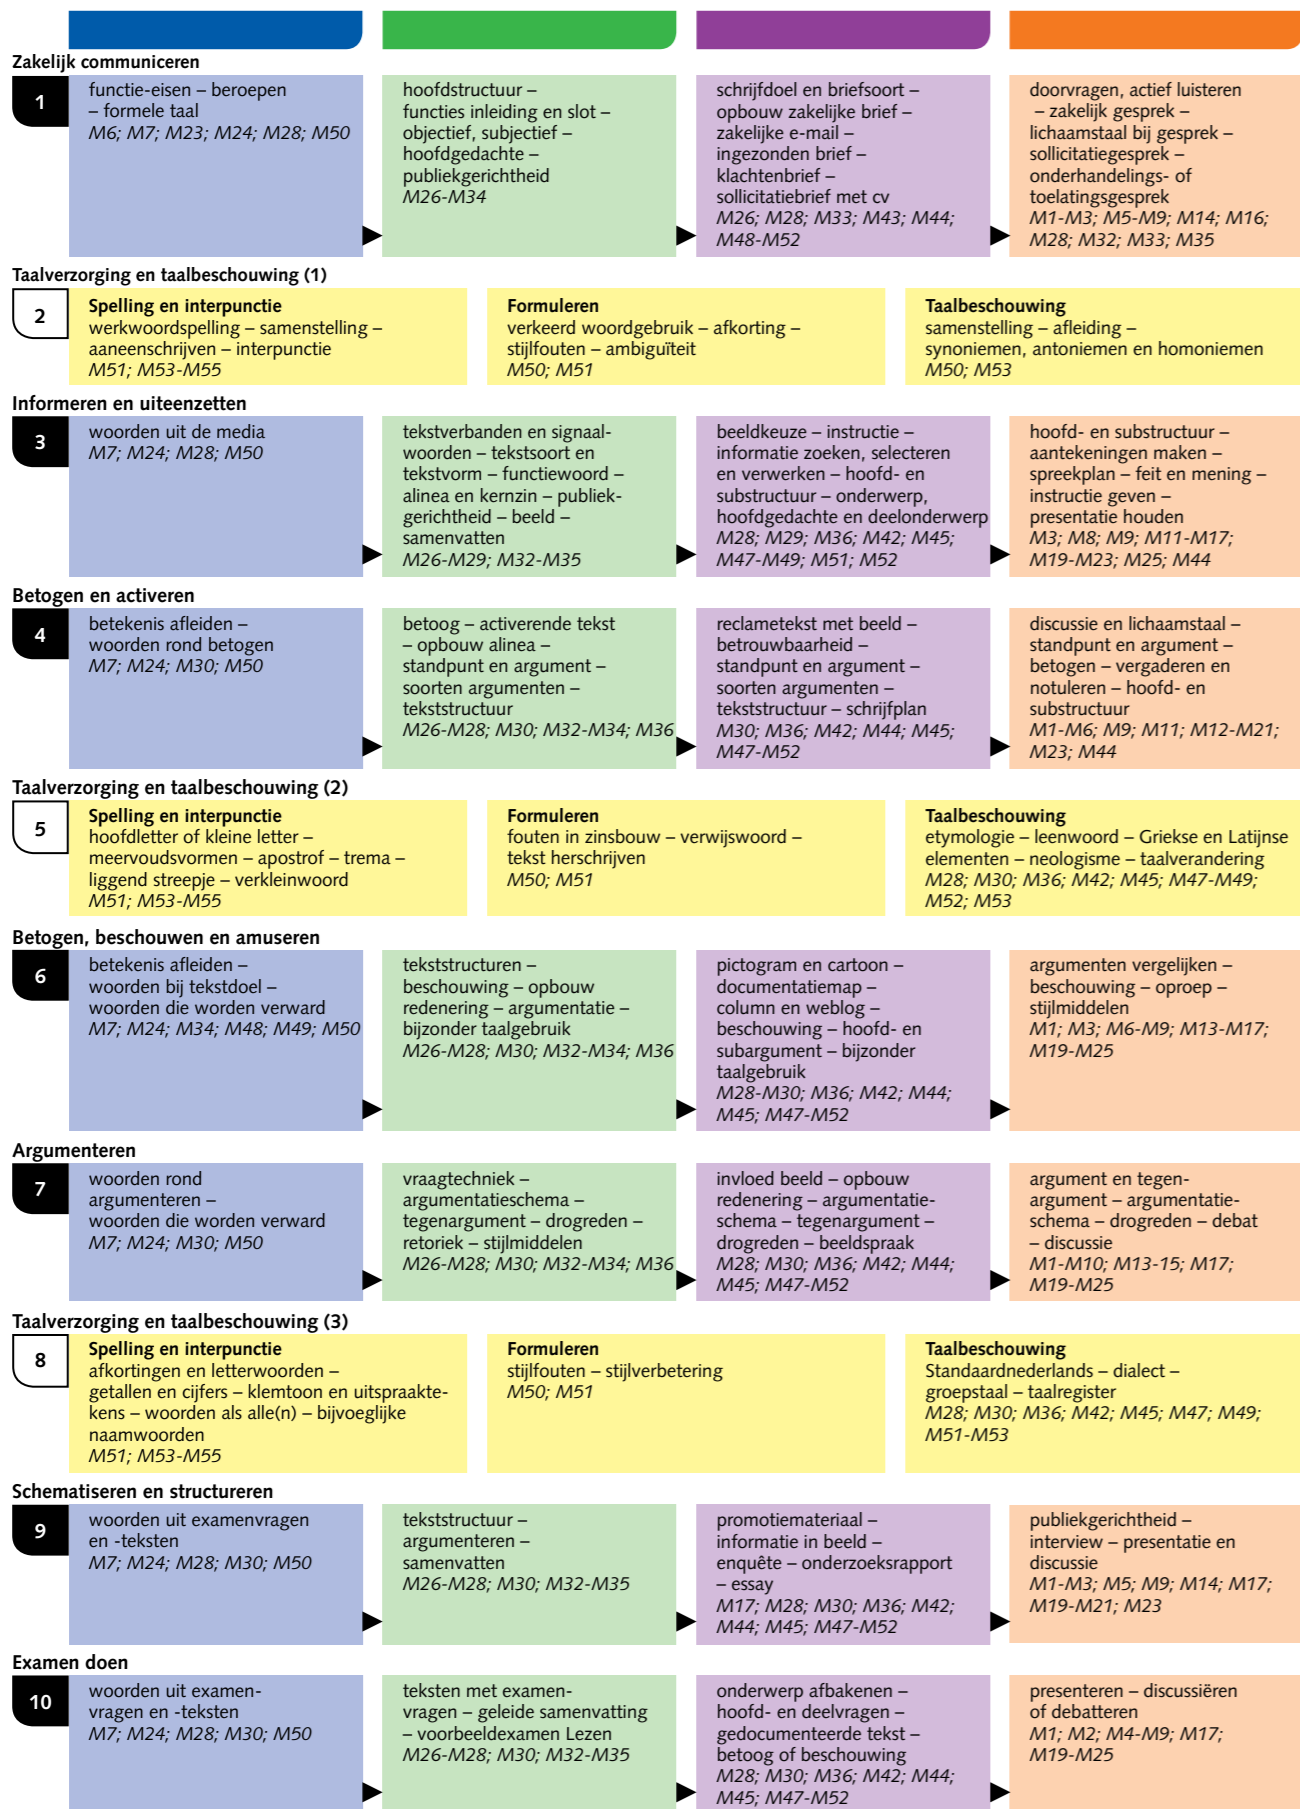

Op niveau doorwerken via de 'blokroute'

Tweede Fase **OP NIVEAU** Taalvaardigheid Nederlands

Op niveau doorwerken via de 'vaardighedenroute'

Tweede Fase **OP NIVEAU** Taalvaardigheid Nederlands